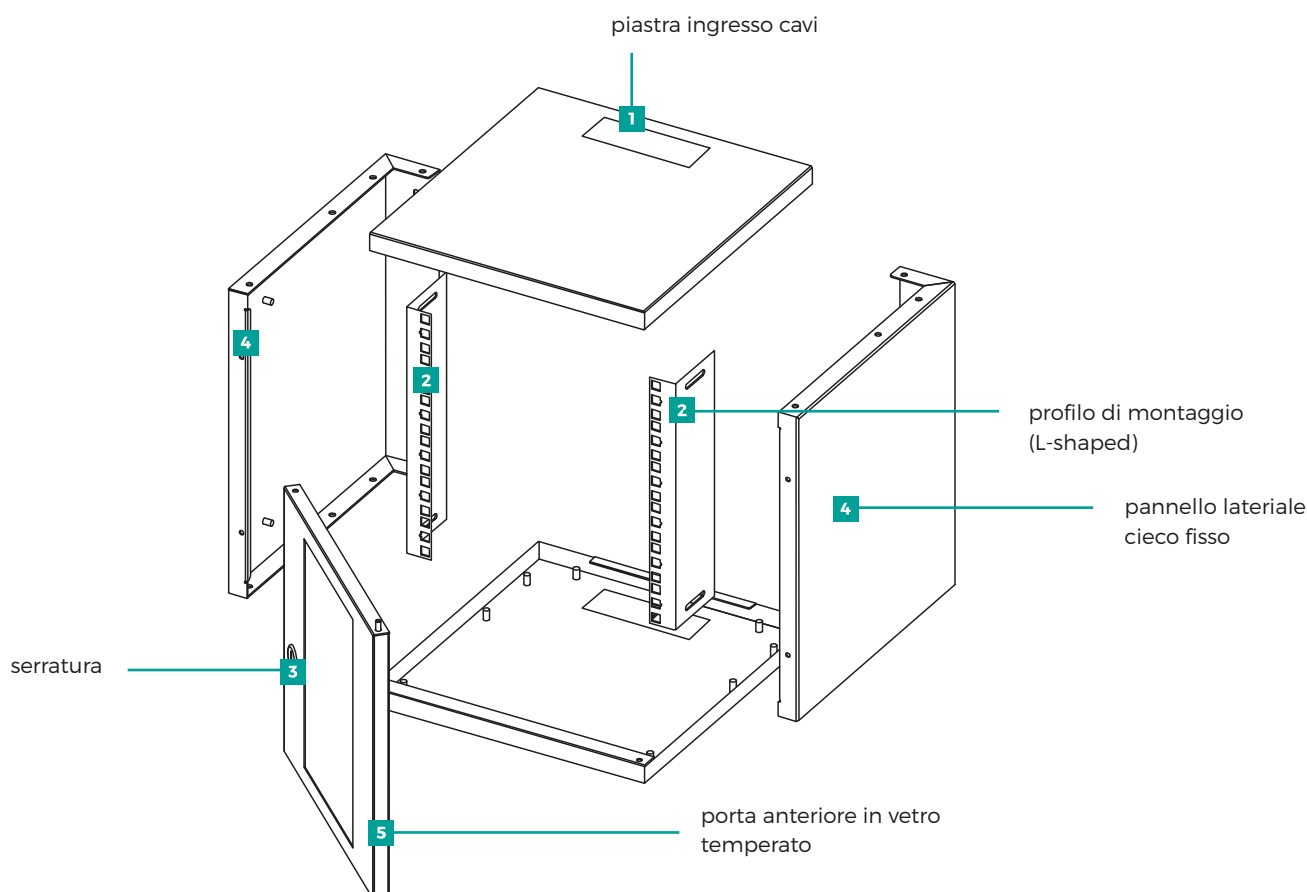

## **Rack 10” da parete**

AR-633WB

**6 unità**

**300 x 325**

# Versatile e di ampia configurazione

La serie di Armadi Rack 10" Mach Power nasce per soddisfare le esigenze di cablaggio strutturato anche nelle piccole reti. Design lineare e moderno, offre un ottimo rapporto qualità/prezzo.

## Caratteristiche principali

- > Armadio da parete a sezione unica 10"
- > Porta frontale con vetro temperato, facilmente removibile e reversibile
- > Angolo di apertura della porta frontale di 230°, chiusura con chiave
- > Pannelli laterali ciechi fissi
- > Predisposizione per ingresso cavi sulla base e sul tetto tramite profili pre-tranciati (100 x 65 mm)
- > Una coppia di montanti 10" anteriori da 1,5 mm, regolabili in profondità
- > Kit di messa a terra incluso
- > Accessori forniti in dotazione: Mensola fissa prof. 200mm, kit di montaggio di viti e dadi (15pz)
- > Dimensioni 325(L) x 300(P) x 320(H) mm
- > Peso 7Kg

# Specifiche tecniche

Materiale	SPCC acciaio laminato a freddo
Spessore	Profilo di montaggio ed altro 1.2mm
Capacità di carico	30Kg
Grado di protezione	IP20
Finitura	Verniciato a polvere
Colore	Nero (RAL9004)
Standard	ANS / EIA RS-310-D / IEC297-2 / DIN41497 PART1 / DIN41494 Part7 / GB/ T3047.2-92 Standard